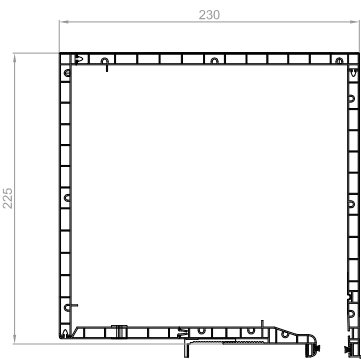

Aufsatzrollläden INLINE 225

KASTEN

Größe 230x225

LAMELLENTYPS

ALU - 43mm

ALU - 39mm

PVC - 39mm

FÜHRUNGSCIENEN