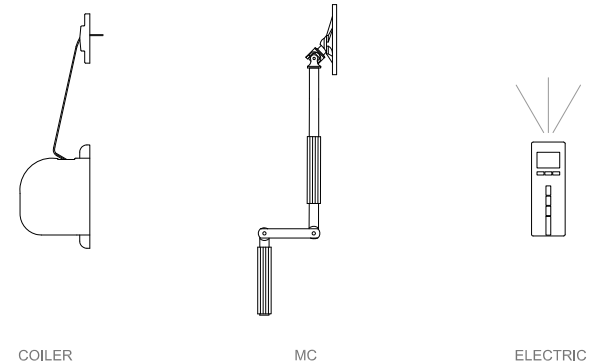

Aufsatzrollläden INLINE 225

KASTEN

Größe 230x225

LAMELLENTYPS

ALU - 43mm

ALU - 39mm

PVC - 39mm

FÜHRUNGSCIENEN

BEDIENUNG

COILER

MC

ELECTRIC