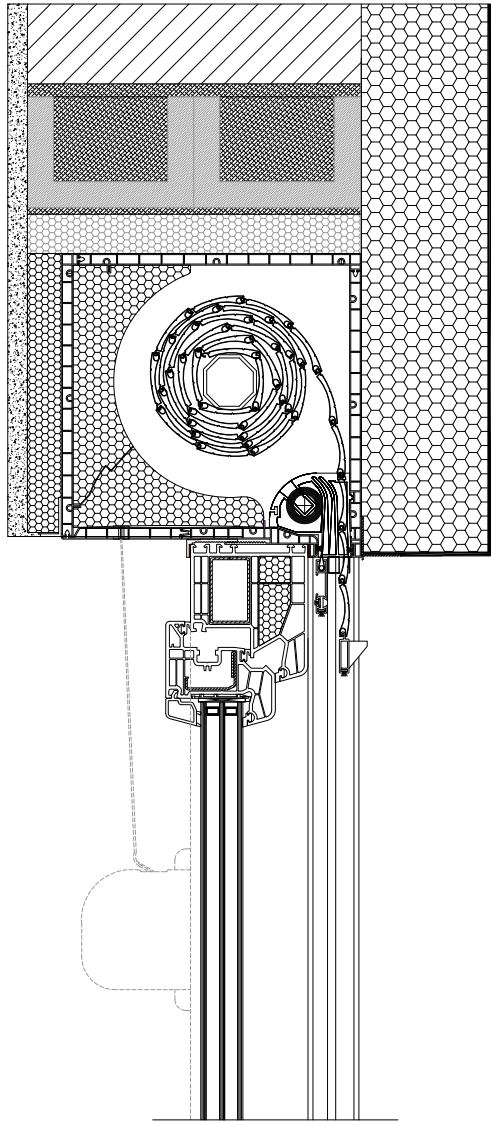

Aufsatzrollläden INLINE 225

KASTEN

Größe 230x225

LAMELLENTYPS

ALU - 43mm

ALU - 39mm

PVC - 39mm

FÜHRUNGSCIENEN

BEDIENUNG

COILER

MC

ELECTRIC