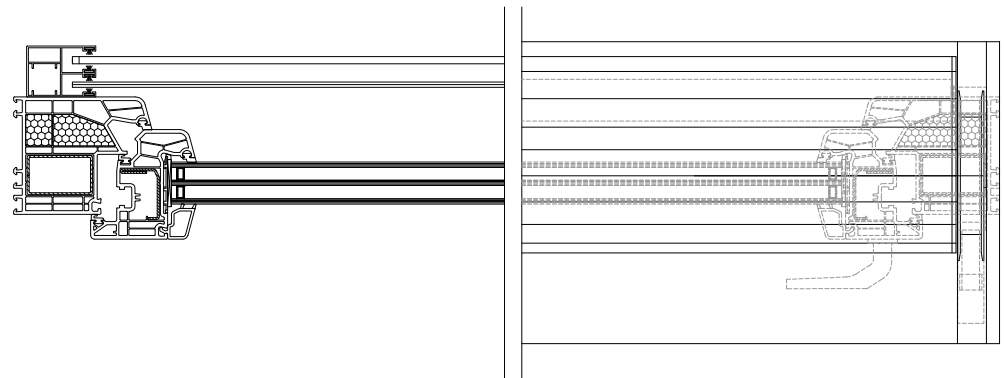

Aufsatzrollläden INLINE 225

KASTEN

Größe 230x225

LAMELLENTYPS

ALU - 43mm

ALU - 39mm

PVC - 39mm

FÜHRUNGSCIENEN

BEDIENUNG

COILER

MC

ELECTRIC