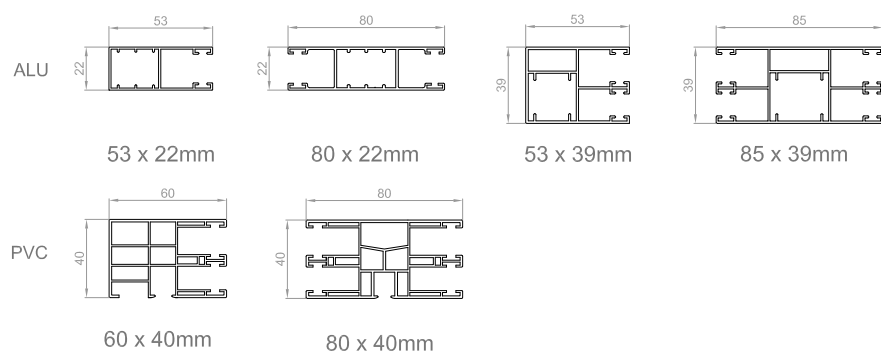

Aufsatzrollläden INLINE 225

KASTEN

Größe 230x225

LAMELLENTYPS

ALU - 43mm

ALU - 39mm

PVC - 39mm

FÜHRUNGSCIENEN