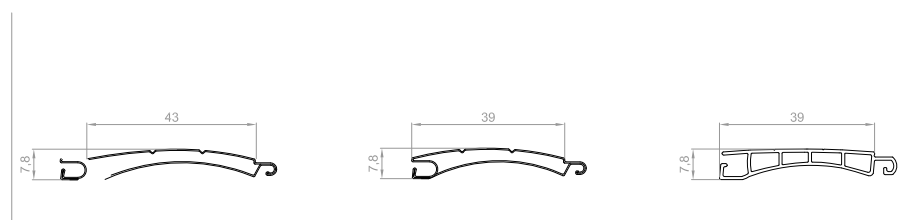

Aufsatzrollläden INLINE 225

KASTEN

Größe 230x225

LAMELLENTYPS

ALU - 43mm

ALU - 39mm

PVC - 39mm

FÜHRUNGSCIENEN