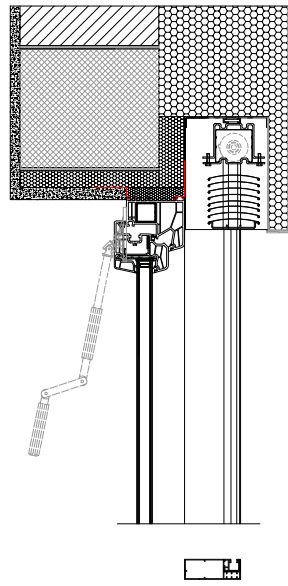

INSEKTENSCHUTZ - ROLO
lamellentyps C-65, C-80, Z-75

PLISSEE 25 MIT KAMMER -
FUTTERSTOFF 15
lamellentyps C-65, C-80, Z-75, Z-90

INSEKTENSCHUTZ -
FUTTERSTOFF 30
lamellentyps C-65, C-80, Z-75, Z-90

PLISSEE 17
lamellentyps C-65, C-80, Z-75

SCHIEBETÜR-INSEKTENSCHUTZ -
FUTTERSTOFF 30
lamellentyps C-65, C-80, Z-75, Z-90