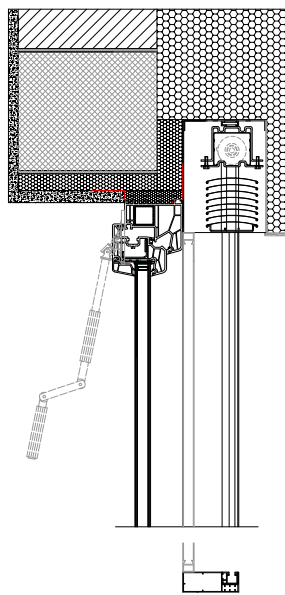

INSEKTENSCHUTZ - ROLO
lamellentyps C-65, C-80, Z-75

PLISSEE 25 MIT KAMMER -
FUTTERSTOFF 15
lamellentyps C-65, C-80, Z-75, Z-90

INSEKTENSCHUTZ -
FUTTERSTOFF 30
lamellentyps C-65, C-80, Z-75, Z-90

PLISSEE 17
lamellentyps C-65, C-80, Z-75

SCHIEBETÜR-INSEKTENSCHUTZ -
FUTTERSTOFF 30
lamellentyps C-65, C-80, Z-75, Z-90