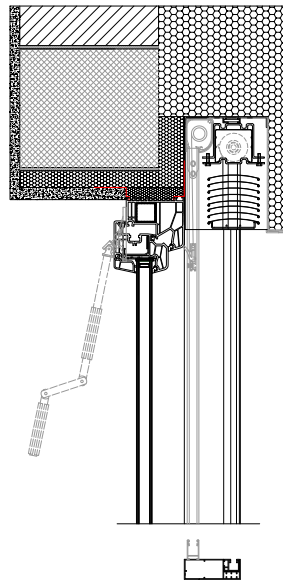

INSEKTENSCHUTZ - ROLO
lamellentyps C-65, C-80, Z-75

PLISSEE 25 MIT KAMMER -
FUTTERSTOFF 15
lamellentyps C-65, C-80, Z-75, Z-90

INSEKTENSCHUTZ -
FUTTERSTOFF 30
lamellentyps C-65, C-80, Z-75, Z-90

PLISSEE 17
lamellentyps C-65, C-80, Z-75

SCHIEBETÜR-INSEKTENSCHUTZ -
FUTTERSTOFF 30
lamellentyps C-65, C-80, Z-75, Z-90