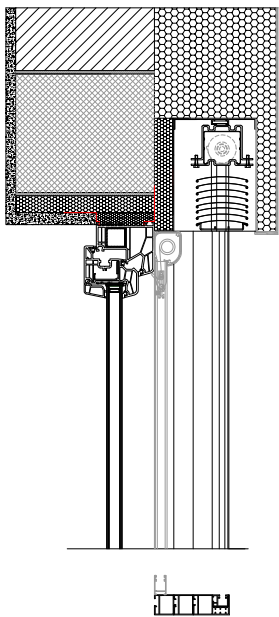

INSEKTENSCHUTZ - ROLO
lamellentyps C-65, C-80, Z-75

PLISSEE 25 MIT KAMMER -
FUTTERSTOFF 15
lamellentyps C-65, C-80, Z-75, Z-90

INSEKTENSCHUTZ -
FUTTERSTOFF 30
lamellentyps C-65, C-80, Z-75, Z-90

PLISSEE 17
lamellentyps C-65, C-80, Z-75

SCHIEBETÜR-INSEKTENSCHUTZ -
FUTTERSTOFF 30
lamellentyps C-65, C-80, Z-75, Z-90