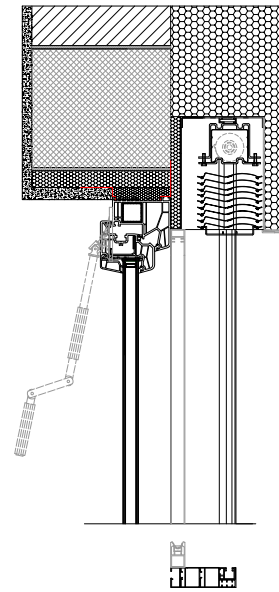

INSEKTENSCHUTZ - ROLO
lamellentyps C-65, C-80, Z-75

PLISSEE 25 MIT KAMMER -
FUTTERSTOFF 15
lamellentyps C-65, C-80, Z-75, Z-90

INSEKTENSCHUTZ -
FUTTERSTOFF 30
lamellentyps C-65, C-80, Z-75, Z-90

PLISSEE 17
lamellentyps C-65, C-80, Z-75

SCHIEBETÜR-INSEKTENSCHUTZ -
FUTTERSTOFF 30
lamellentyps C-65, C-80, Z-75, Z-90