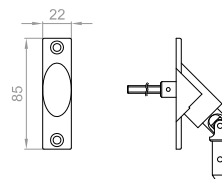

ELEKTRIC

GELLENKE

85 x 22mm - 45°

72 x 17mm - 45°

51 x 22mm - 45°

85 x 22mm - 90°

LAMELENTYPS

C - 65mm

C - 80mm

Z - 75mm

Z - 90mm