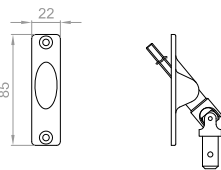

ELEKTRIC

GELLENKE

85 x 22mm - 45°

72 x 17mm - 45°

51 x 22mm - 45°

85 x 22mm - 90°

LAMELENTYPS

C - 65mm

C - 80mm

Z - 75mm

Z - 90mm