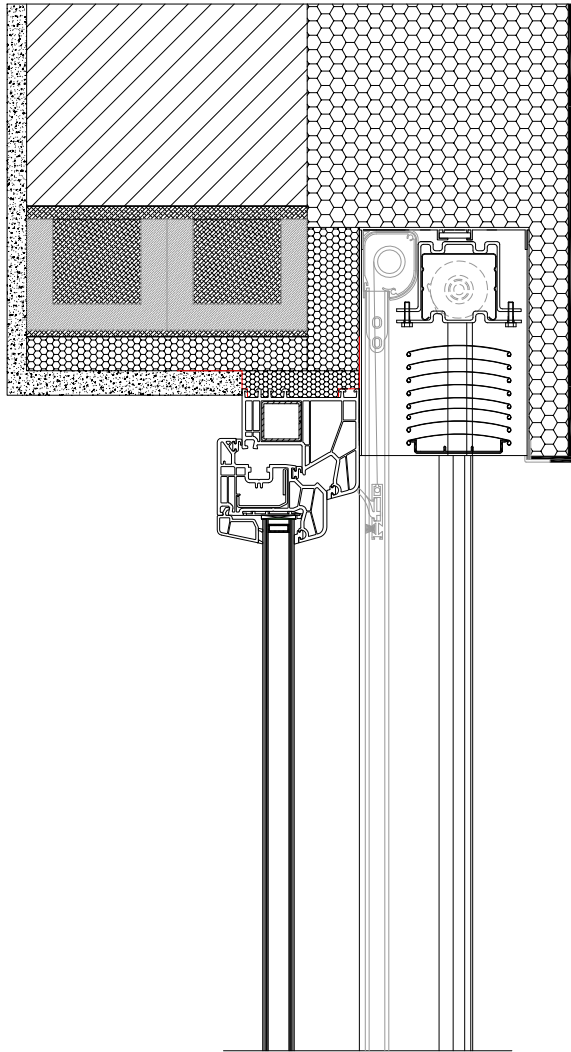

---

---

---

KRATER 130 - UNTERPUTZBLENDE

FÜHRUNGSSCHIENEN

INSEKTENSCHUTZ - ROLO

BEDIENUNG

MC

ELEKTRIC

GELLENKE

85 x 22mm - 45°

72 x 17mm - 45°

51 x 22mm - 45°

85 x 22mm - 90°

LAMELENTYPS

C - 65mm

C - 80mm

Z - 75mm

Z - 90mm