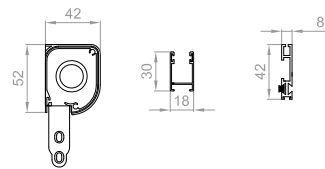

---

---

---

KRATER 130 - UNTERPUTZBLENDE

FÜHRUNGSSCHIENEN

INSEKTENSCHUTZ - ROLO

BEDIENUNG

MC

ELEKTRIC

GELLENKE

85 x 22mm - 45°

72 x 17mm - 45°

51 x 22mm - 45°

85 x 22mm - 90°

LAMELENTYPS

C - 65mm

C - 80mm

Z - 75mm

Z - 90mm