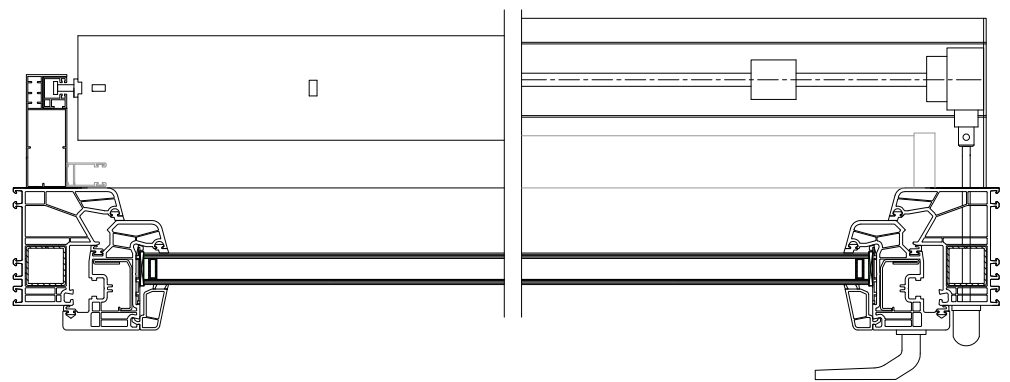

---

---

---

KRATER 130 - UNTERPUTZBLENDE

FÜHRUNGSSCHIENEN

INSEKTENSCHUTZ - ROLO

BEDIENUNG

MC

ELEKTRIC

GELLENKE

85 x 22mm - 45°

72 x 17mm - 45°

51 x 22mm - 45°

85 x 22mm - 90°

LAMELENTYPS

C - 65mm

C - 80mm

Z - 75mm

Z - 90mm