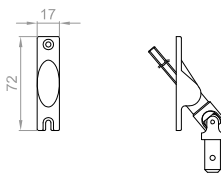

---

---

---

KRATER 130 - UNTERPUTZBLENDE

FÜHRUNGSSCHIENEN

INSEKTENSCHUTZ - ROLO

BEDIENUNG

MC

ELEKTRIC

GELLENKE

85 x 22mm - 45°

72 x 17mm - 45°

51 x 22mm - 45°

85 x 22mm - 90°

LAMELENTYPS

C - 65mm

C - 80mm

Z - 75mm

Z - 90mm