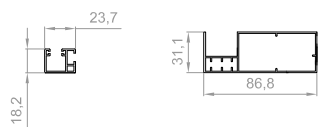

FÜHRUNGSSCHIENEN