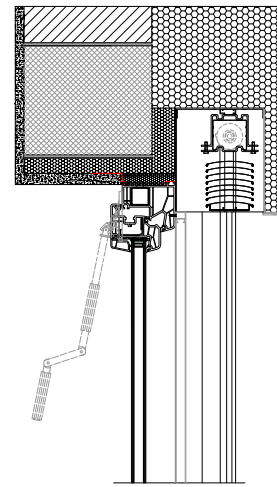

INSEKTENSCHUTZ - ROLO
lamellentyps C-65, C-80, Z-75, Z-90

PLISSEE 25 MIT KAMMER
lamellentyps C-65, C-80, Z-75, Z-90

PLISSEE 17
lamellentyps C-65, C-80, Z-75, Z-90

SCHIEBETÜR - INSEKTENSCHUTZ
lamellentyps C-65, C-80, Z-75