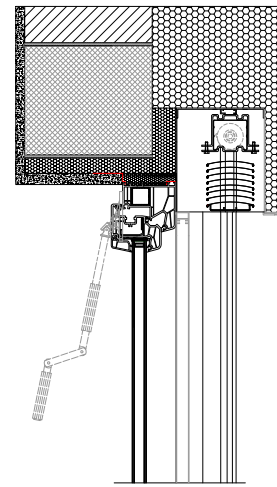

INSEKTENSCHUTZ - ROLO
lamellentyps C-65, C-80, Z-75, Z-90

PLISSEE 25 MIT KAMMER
lamellentyps C-65, C-80, Z-75, Z-90

PLISSEE 17
lamellentyps C-65, C-80, Z-75, Z-90

SCHIEBETÜR - INSEKTENSCHUTZ
lamellentyps C-65, C-80, Z-75