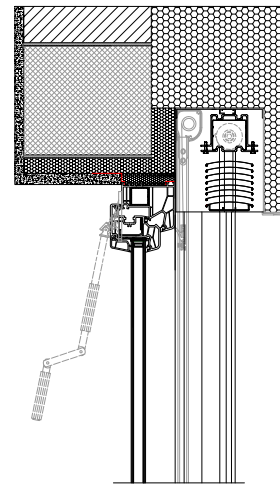

INSEKTENSCHUTZ - ROLO
lamellentyps C-65, C-80, Z-75, Z-90

PLISSEE 25 MIT KAMMER
lamellentyps C-65, C-80, Z-75, Z-90

PLISSEE 17
lamellentyps C-65, C-80, Z-75, Z-90

SCHIEBETÜR - INSEKTENSCHUTZ
lamellentyps C-65, C-80, Z-75