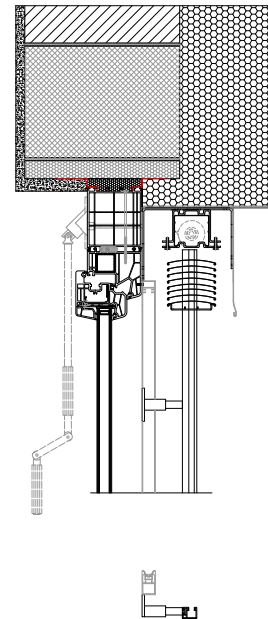

INSEKTENSCHUTZ - ROLO  
lamellentyps C-65, C-80, Z-75, Z-90

PLISSEE 17  
lamellentyps C-65, C-80, Z-75, Z-90

PLISSEE 25 MIT KAMMER  
lamellentyps C-65, C-80, Z-75

SICHTBARE BLENDE - ohne träger und nur vorne geschlossen