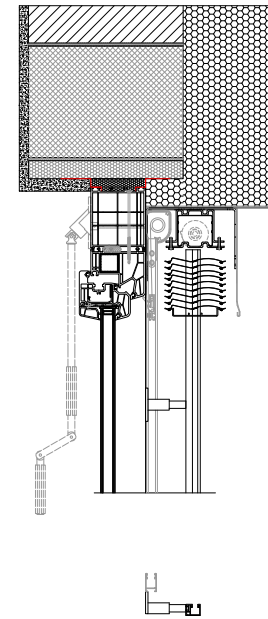

INSEKTENSCHUTZ - ROLO  
lamellentyps C-65, C-80, Z-75, Z-90

PLISSEE 17  
lamellentyps C-65, C-80, Z-75, Z-90

PLISSEE 25 MIT KAMMER  
lamellentyps C-65, C-80, Z-75

SICHTBARE BLENDE - ohne träger und nur vorne geschlossen