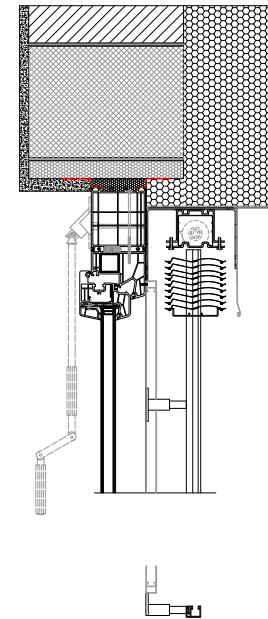

INSEKTENSCHUTZ - ROLO  
lamellentyps C-65, C-80, Z-75, Z-90

PLISSEE 17  
lamellentyps C-65, C-80, Z-75, Z-90

PLISSEE 25 MIT KAMMER  
lamellentyps C-65, C-80, Z-75

SICHTBARE BLENDE - ohne träger und nur vorne geschlossen