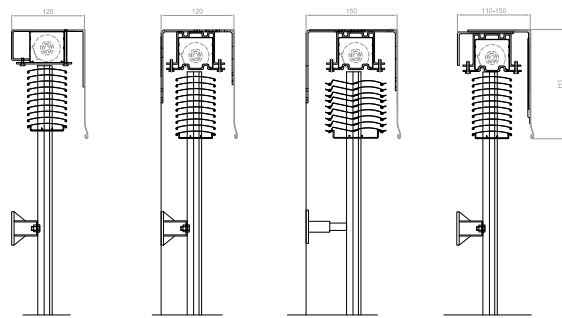

INSEKTENSCHUTZ - ROLO  
lamellentyps C-65, C-80, Z-75, Z-90

PLISSEE 17  
lamellentyps C-65, C-80, Z-75, Z-90

PLISSEE 25 MIT KAMMER  
lamellentyps C-65, C-80, Z-75

SICHTBARE BLENDE - ohne träger und nur vorne geschlossen