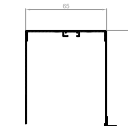

PLISE 25 MIT KAMMER
lamellentyps C-65, C-80, Z-75

INSEKTENSCHUTZ - ROLO
lamellentyps C-65, C-80, Z-75, Z-90

UNTERPUTZBLENDE - ohne träger und nur vorne geschlossen

KRPAN
UNTERPUTZBLENDE
ALU Blech 1,00mm

H1
150mm
180mm
200mm
230mm
250mm

H1
150mm
180mm
200mm
230mm
250mm

KRATER
UNTERPUTZBLENDE
ALU Blech 1,50mm, obener
Teil - extrudiert 2,00mm

H1
150mm
180mm
200mm
230mm
250mm
280mm
300mm