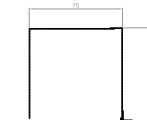

H1
150mm
180mm
200mm
230mm
250mm

KRATER
UNTERPUTZBLENDE
ALU Blech 1,50mm, obener
Teil - extrudiert 2,00mm

H1
150mm
180mm
200mm
230mm
250mm
280mm
300mm