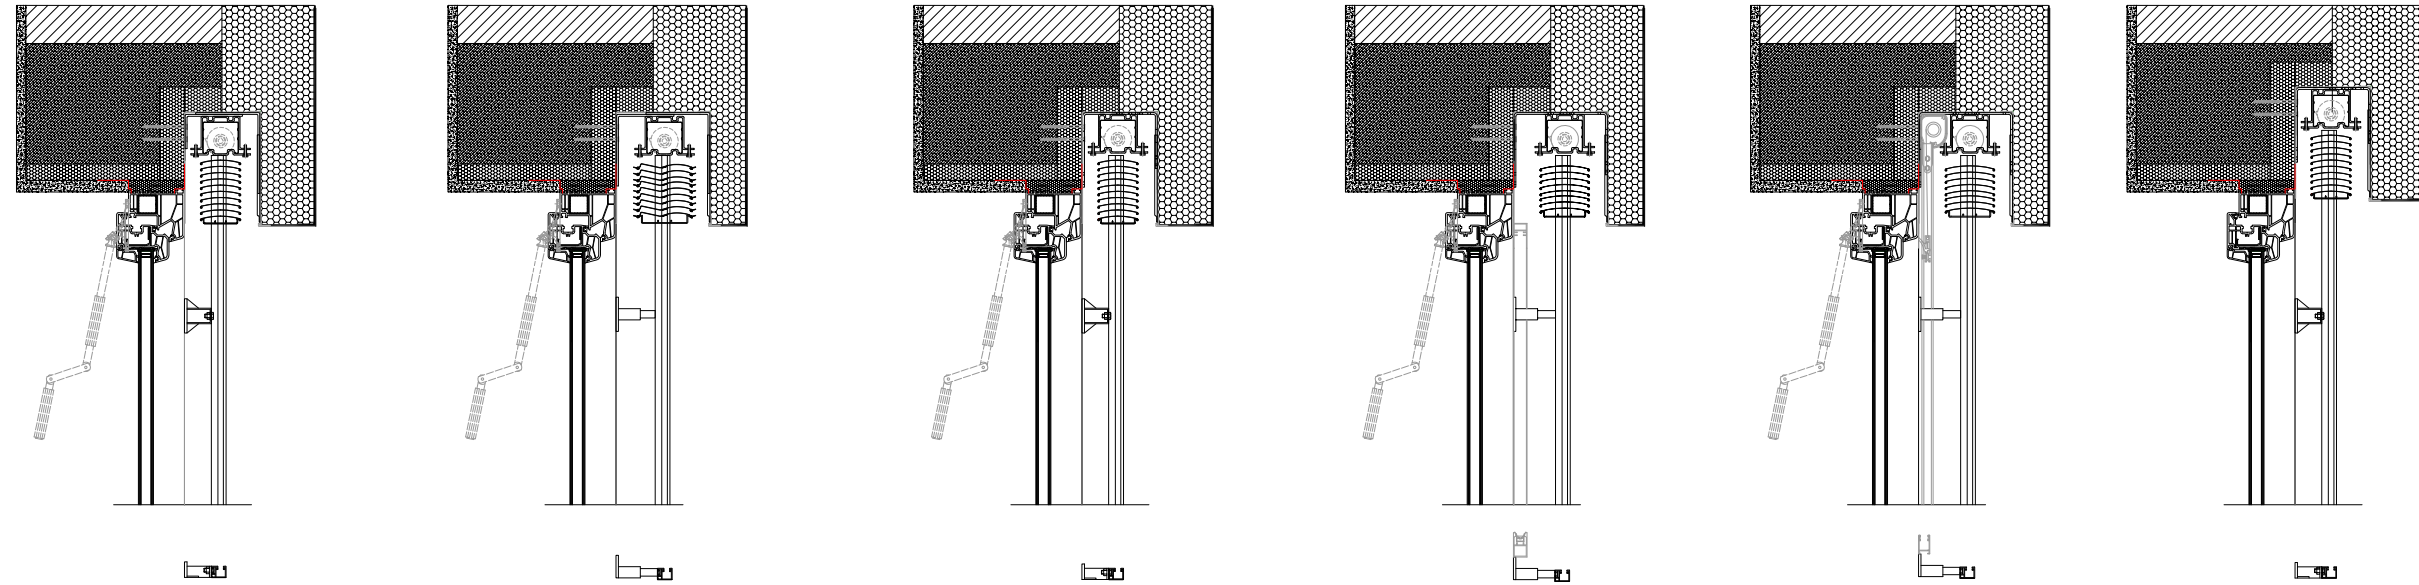

PLISE 25 MIT KAMMER
lamellentyps C-65, C-80, Z-75

INSEKTENSCHUTZ - ROLO
lamellentyps C-65, C-80, Z-75, Z-90

UNTERPUTZBLENDE - ohne träger und nur vorne geschlossen

KRPAN
UNTERPUTZBLENDE
ALU Blech 1,00mm

H1
150mm
180mm
200mm
230mm
250mm

H1
150mm
180mm
200mm
230mm
250mm

KRATER
UNTERPUTZBLENDE
ALU Blech 1,50mm, obener
Teil - extrudiert 2,00mm

H1
150mm
180mm
200mm
230mm
250mm
280mm
300mm