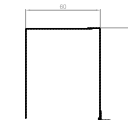

PLISE 25 MIT KAMMER
lamellentyps C-65, C-80, Z-75

INSEKTENSCHUTZ - ROLO
lamellentyps C-65, C-80, Z-75, Z-90

UNTERPUTZBLENDE - ohne träger und nur vorne geschlossen

KRPAN
UNTERPUTZBLENDE
ALU Blech 1,00mm

H1
150mm
180mm
200mm
230mm
250mm

H1
150mm
180mm
200mm
230mm
250mm

KRATER
UNTERPUTZBLENDE
ALU Blech 1,50mm, obener
Teil - extrudiert 2,00mm

H1
150mm
180mm
200mm
230mm
250mm
280mm
300mm