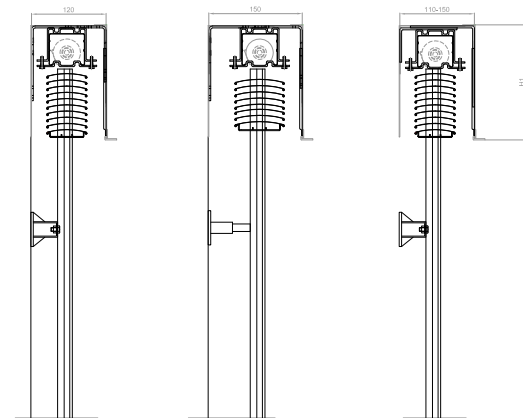

PLISE 25 MIT KAMMER
lamellentyps C-65, C-80, Z-75

INSEKTENSCHUTZ - ROLO
lamellentyps C-65, C-80, Z-75, Z-90

UNTERPUTZBLENDE - ohne träger und nur vorne geschlossen

KRPAN
UNTERPUTZBLENDE
ALU Blech 1,00mm

H1
150mm
180mm
200mm
230mm
250mm

H1
150mm
180mm
200mm
230mm
250mm

KRATER
UNTERPUTZBLENDE
ALU Blech 1,50mm, obener
Teil - extrudiert 2,00mm

H1
150mm
180mm
200mm
230mm
250mm
280mm
300mm