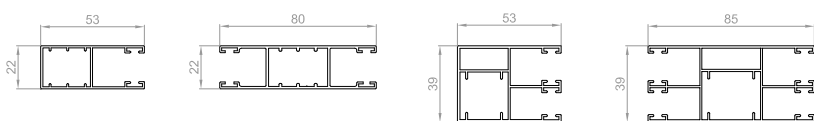

## Sichtbarer Vorbaurollläden OVAL

OVAL 137

OVAL 165

OVAL 180

**KASTEN**

X-Y
137 (147x142mm)
165 (175x170mm)
180 (190x183mm)

**Maximum Rollläden Höhe**

Ohne Insektenschutz	Mit Insektenschutz
146,4cm	171,2cm
214,9cm	255cm
265,5cm	

**LAMELLENTYPS**

**FÜHRUNGSCIENEN**

53 x 22mm    80 x 22mm    53 x 39mm    85 x 39mm

**BEDIENUNG**

COILER    MC    ELECTRIC