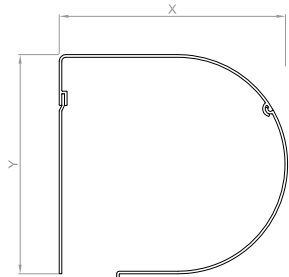

## Sichtbarer Vorbaurollläden OVAL

OVAL 137

OVAL 165

OVAL 180

**KASTEN**

X-Y
137 (147x142mm)
165 (175x170mm)
180 (190x183mm)

**Maximum Rollläden Höhe**

Ohne Insektenschutz	Mit Insektenschutz
146,4cm	171,2cm
214,9cm	255cm
265,5cm	

**LAMELLENTYPS**

**FÜHRUNGSCIENEN**

53 x 22mm    80 x 22mm    53 x 39mm    85 x 39mm

**BEDIENUNG**

COILER    MC    ELECTRIC