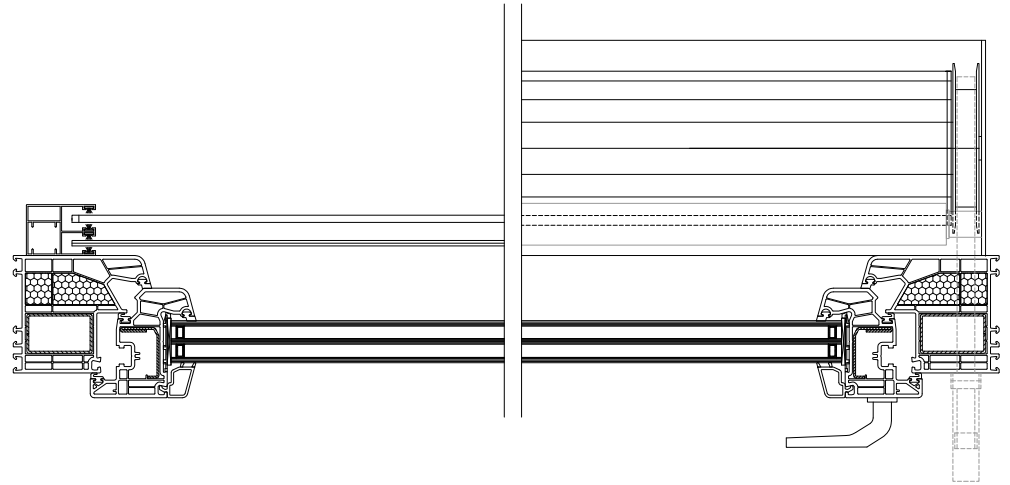

## Sichtbarer Vorbaurollläden OVAL

OVAL 137

OVAL 165

OVAL 180

**KASTEN**

X-Y
137 (147x142mm)
165 (175x170mm)
180 (190x183mm)

**Maximum Rollläden Höhe**

Ohne Insektenschutz	Mit Insektenschutz
146,4cm	171,2cm
214,9cm	255cm
265,5cm	

**LAMELLENTYPS**

**FÜHRUNGSCIENEN**

53 x 22mm    80 x 22mm    53 x 39mm    85 x 39mm

**BEDIENUNG**

COILER    MC    ELECTRIC