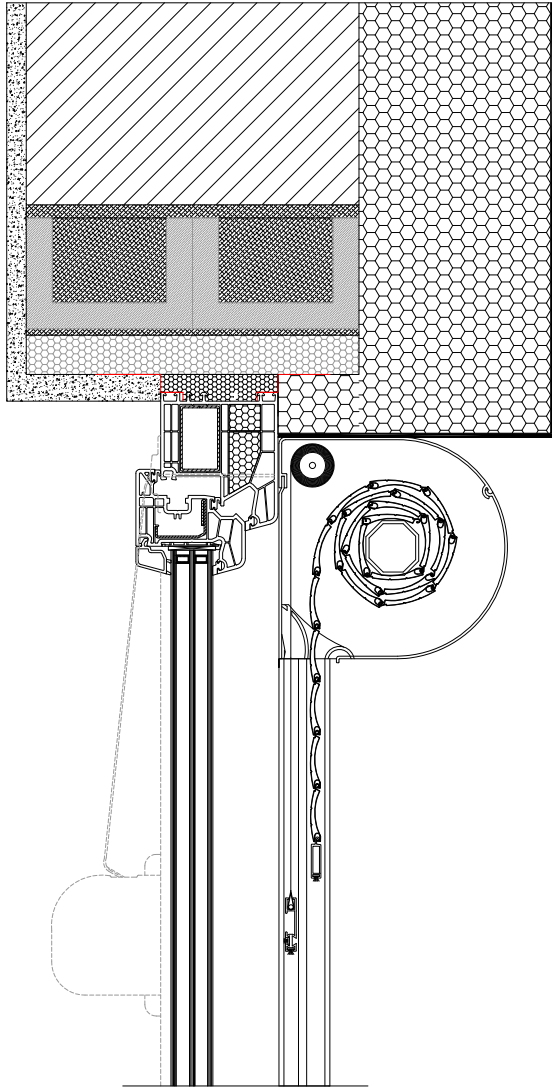

## Sichtbarer Vorbaurollläden OVAL

OVAL 137

OVAL 165

OVAL 180

**KASTEN**

X-Y
137 (147x142mm)
165 (175x170mm)
180 (190x183mm)

**Maximum Rollläden Höhe**

Ohne Insektenschutz	Mit Insektenschutz
146,4cm	171,2cm
214,9cm	255cm
265,5cm	

**LAMELLENTYPS**

**FÜHRUNGSCIENEN**

53 x 22mm    80 x 22mm    53 x 39mm    85 x 39mm

**BEDIENUNG**

COILER    MC    ELECTRIC