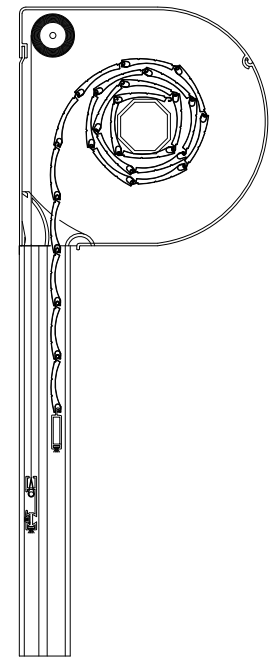

## Sichtbarer Vorbaurollläden OVAL

OVAL 137

OVAL 165

OVAL 180

**KASTEN**

X-Y
137 (147x142mm)
165 (175x170mm)
180 (190x183mm)

**Maximum Rollläden Höhe**

Ohne Insektenschutz	Mit Insektenschutz
146,4cm	171,2cm
214,9cm	255cm
265,5cm	

**LAMELLENTYPS**

**FÜHRUNGSCIENEN**

53 x 22mm    80 x 22mm    53 x 39mm    85 x 39mm

**BEDIENUNG**

COILER    MC    ELECTRIC