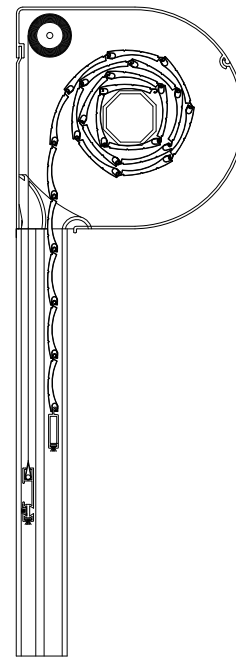

## Sichtbarer Vorbaurollläden OVAL

OVAL 137

OVAL 165

OVAL 180

**KASTEN**

X-Y
137 (147x142mm)
165 (175x170mm)
180 (190x183mm)

**Maximum Rollläden Höhe**

Ohne Insektenschutz	Mit Insektenschutz
146,4cm	171,2cm
214,9cm	255cm
265,5cm	

**LAMELLENTYPS**

**FÜHRUNGSCIENEN**

53 x 22mm    80 x 22mm    53 x 39mm    85 x 39mm

**BEDIENUNG**

COILER    MC    ELECTRIC