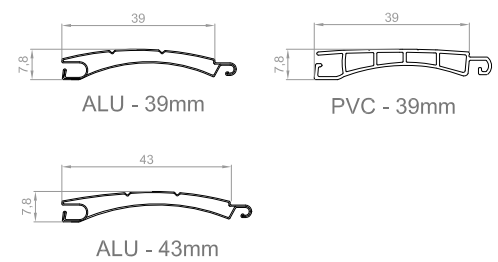

## Sichtbarer Vorbaurollläden OVAL

OVAL 137

OVAL 165

OVAL 180

**KASTEN**

X-Y
137 (147x142mm)
165 (175x170mm)
180 (190x183mm)

**Maximum Rollläden Höhe**

Ohne Insektenschutz	Mit Insektenschutz
146,4cm	171,2cm
214,9cm	255cm
265,5cm	

**LAMELLENTYPS**

**FÜHRUNGSCIENEN**

53 x 22mm    80 x 22mm    53 x 39mm    85 x 39mm

**BEDIENUNG**

COILER    MC    ELECTRIC