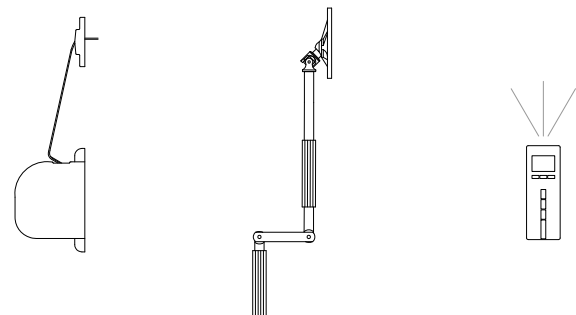

**LAMELLENTYPS**

**FÜHRUNGSCIENEN**

53 x 22mm    80 x 22mm    53 x 39mm    85 x 39mm

**BEDIENUNG**

COILER    MC    ELECTRIC